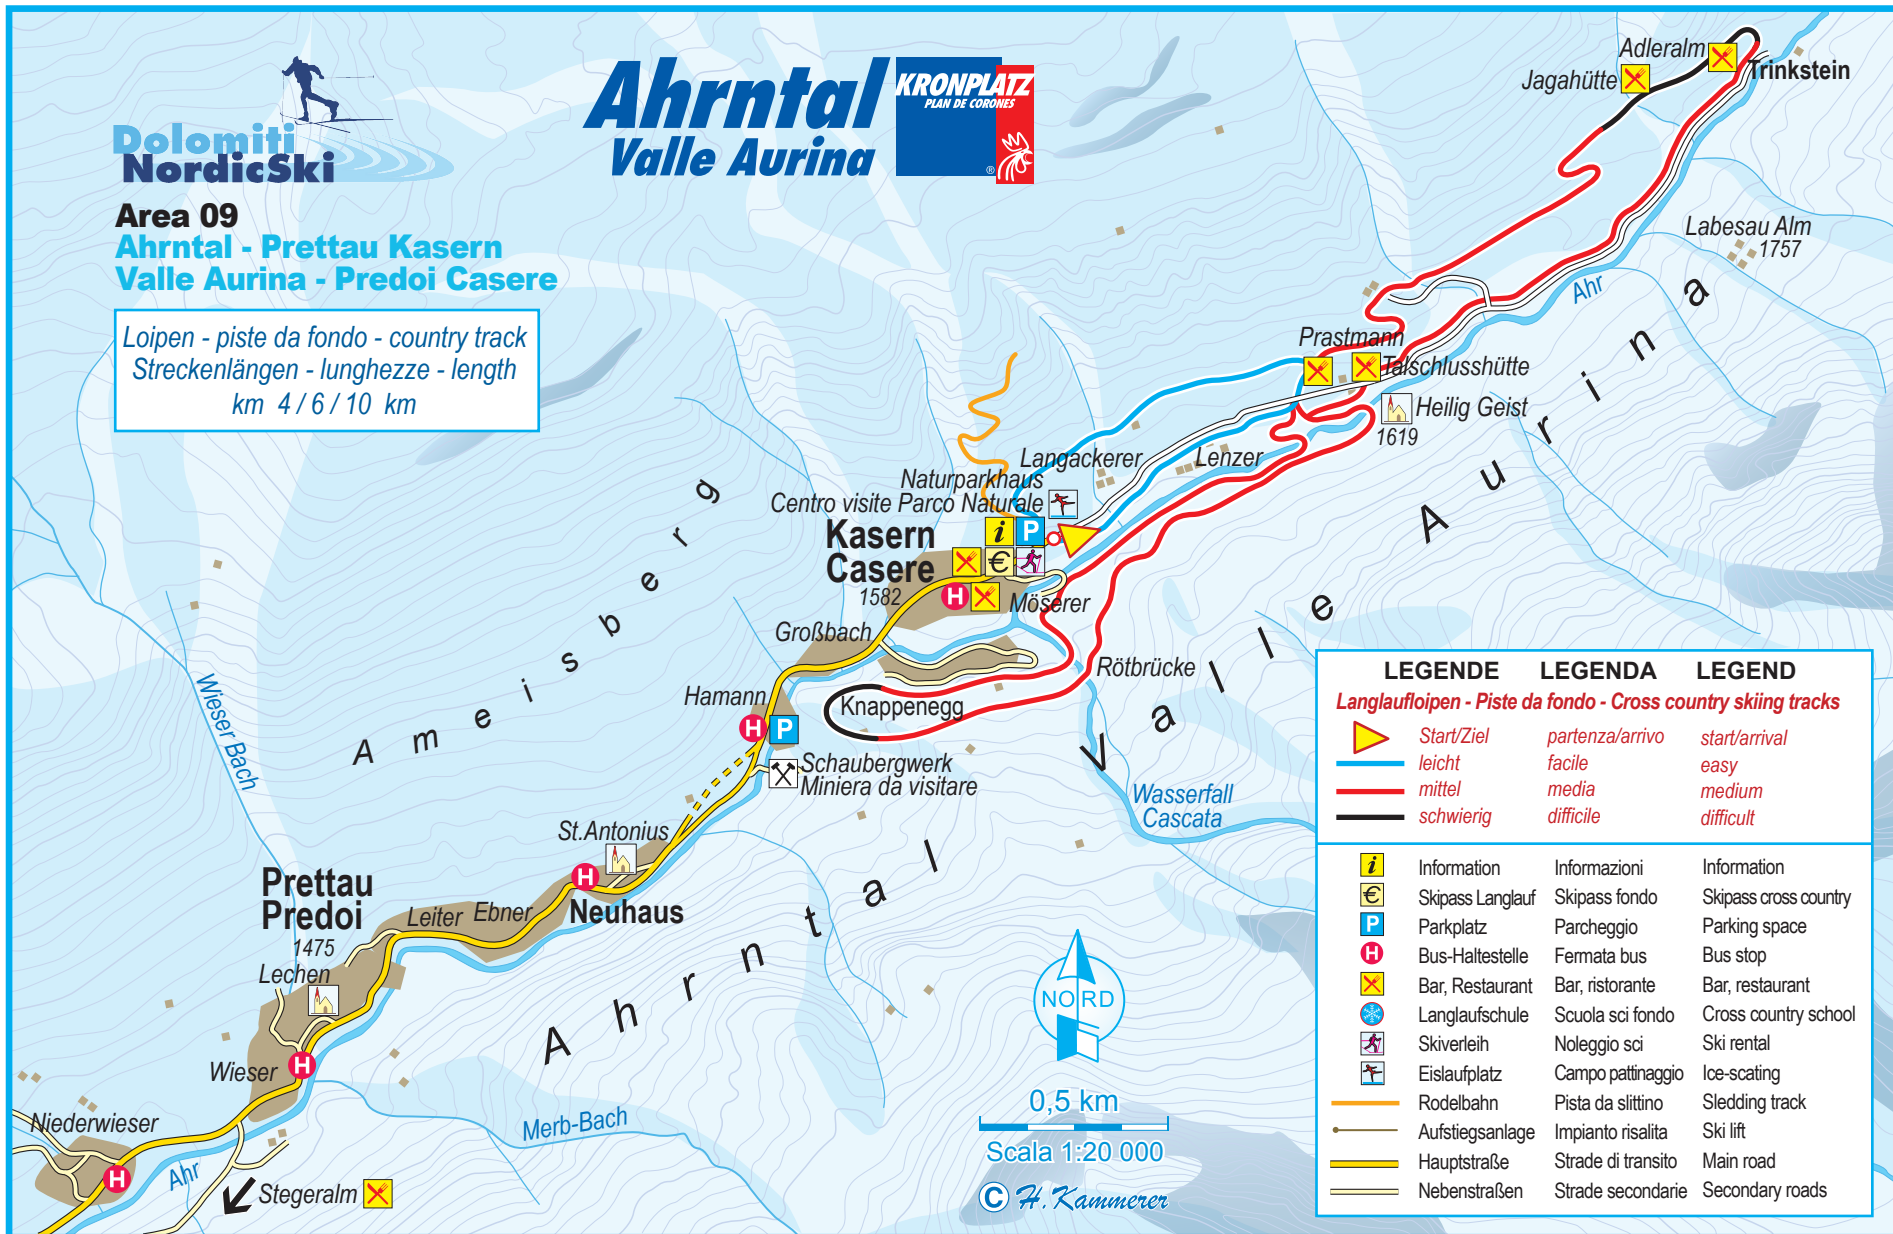

**Dolomiti
NordicSki**

**Ahrntal
Valle Aurina** 

**Area 09
Ahrntal - Prettau Kasern
Valle Aurina - Predoi Casere**

Loipen - piste da fondo - country track
Streckenlängen - lunghezza - length
km 4 / 6 / 10 km

LEGENDE	LEGENDA	LEGEND
Langlaufloipen - Piste da fondo - Cross country skiing tracks		
	Start/Ziel	partenza/arrivo
	leicht	facile
	mittel	media
	schwierig	difficile
	Information	Informazioni
	Skipass Langlauf	Skipass fondo
	Parkplatz	Parcheggio
	Bus-Haltestelle	Fermata bus
	Bar, Restaurant	Bar, ristorante
	Langlaufschule	Scuola sci fondo
	Skiverleih	Noleggio sci
	Eislaufplatz	Campo pattinaggio
	Rodelbahn	Pista da slittino
	Aufstiegsanlage	Impianto risalita
	Hauptstraße	Strade di transito
	Nebenstraßen	Strade secondarie

0,5 km
Scala 1:20 000
© H. Kammerer